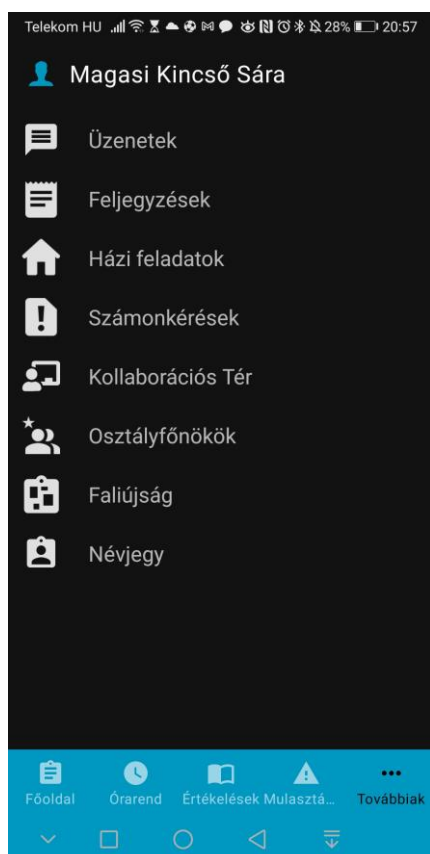

## ← Intézmények

Keresés...

„Pillich Ferenc Akadémia” Szakképző Iskola  
Simontornya pillich

A Térségi Általános Iskola, Szakközépiskola

Telekom HU 28% 20:57

## ← Intézmények

Keresés... 030136

Esterházy Móric Nyelvoktató Német  
Nemzetiségi Általános Iskola  
Csákvár klik030136001

Telefonunk képernyőjének jobb alsó sorában található a Továbbiak lehetőséget, melyre kattintva elérjük az alkalmazás menüjét. Itt Kollaboráció Tér- ként találjuk a választandó opciót. Koppintsunk rá, majd a megjelenő oldalon válasszuk a Belépés a Kollaborációs Térbe lehetőséget. Itt már láthatjuk, ha elindult az értekezlet, s hasonlóan a számítógéphez tudunk is csatlakozni.