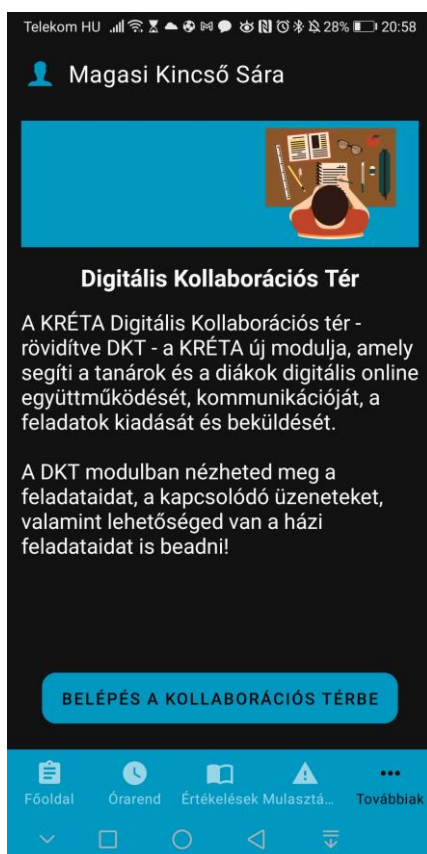

## Csatlakozás Digitális órához Androidos telefonról

A legújabb KRÉTA Tanulóknak androidos alkalmazásban elérhető a DKT, így a digitális óra is Androidos telefonokon.

Ehhez telepíteni kell a Cisco Webex Meeting nevű alkalmazást és a legújabb KRÉTA Tanulóknak alkalmazást telefonunkra.

Mindkettő elérhető a Play Áruházban.

A Play Áruház keresőjébe írjuk be a webex szót. A keresésre kattintva már telepíthető is az alkalmazás a Telepítés gombra kattintva. A Megnyitás után elindul a program, de a DKT-ből a digitális órába bejelentkezéskor is indulni fog, ezért nem szükséges egyből telepítés után indítani.

## ← Intézmények

Keresés...

„Pillich Ferenc Akadémia” Szakképző Iskola  
Simontornya pillich

A Térségi Általános Iskola, Szakközépiskola

Telekom HU 28% 20:57

## ← Intézmények

Keresés... 030136

Esterházy Móric Nyelvoktató Német  
Nemzetiségi Általános Iskola  
Csákvár klik030136001

Telefonunk képernyőjének jobb alsó sorában található a Továbbiak lehetőséget, melyre kattintva elérjük az alkalmazás menüjét. Itt Kollaboráció Tér- ként találjuk a választandó opciót. Koppintsunk rá, majd a megjelenő oldalon válasszuk a Belépés a Kollaborációs Térbe lehetőséget. Itt már láthatjuk, ha elindult az értekezlet, s hasonlóan a számítógéphez tudunk is csatlakozni.