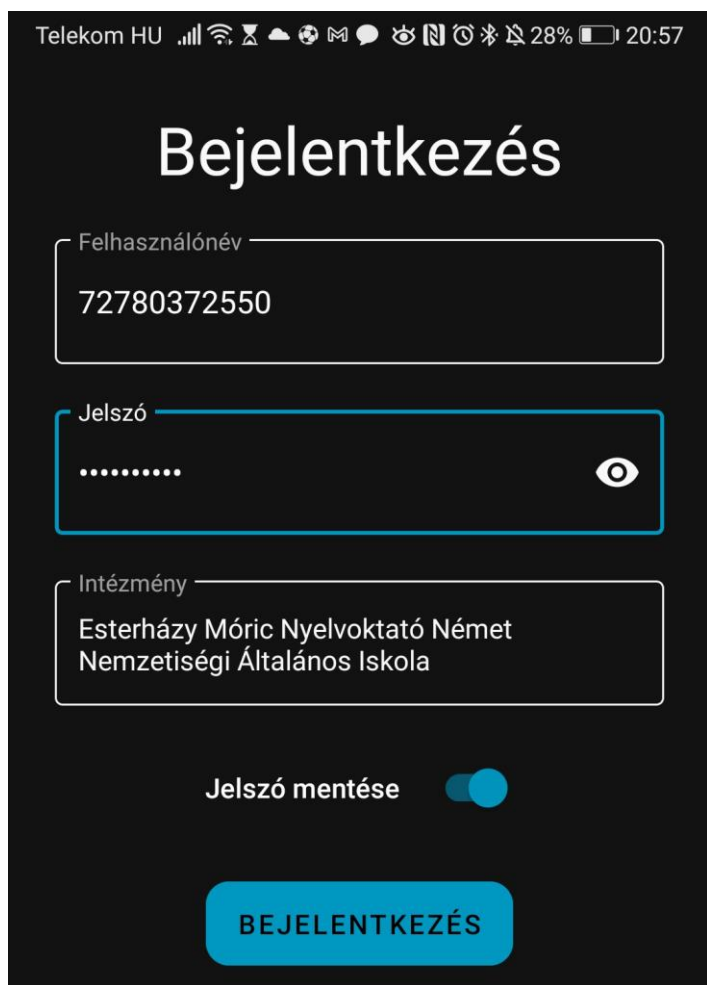

# Bejelentkezés

Felhasználónév

Jelszó

Intézmény

A megjelenő Keresés feliratú téglalapbaírjuk be iskolánk OM azonosítóját (030136) és a lista szűkül egy találati eredményre, melyre rá kell kattintani. Ha kiválasztottuk az iskolát, beírtuk a megfelelő felhasználónevet és jelszót, akkor be tudunk jelentkezni a KRÉTA rendszerbe a Bejelentkezés gombra kattintva. Láthatóvá válik gyermekünk oldala, a legutóbbi információkkal, értékelésekkel, üzenetekkel.

## ← Intézmények

Keresés...

„Pillich Ferenc Akadémia” Szakképző Iskola  
Simontornya pillich

A Térségi Általános Iskola, Szakközépiskola

Telekom HU 28% 20:57

## ← Intézmények

Keresés... 030136

Esterházy Móric Nyelvoktató Német  
Nemzetiségi Általános Iskola  
Csákvár klik030136001

Telefonunk képernyőjének jobb alsó sorában található a Továbbiak lehetőséget, melyre kattintva elérjük az alkalmazás menüjét. Itt Kollaboráció Tér- ként találjuk a választandó opciót. Koppintsunk rá, majd a megjelenő oldalon válasszuk a Belépés a Kollaborációs Térbe lehetőséget. Itt már láthatjuk, ha elindult az értekezlet, s hasonlóan a számítógéphez tudunk is csatlakozni.