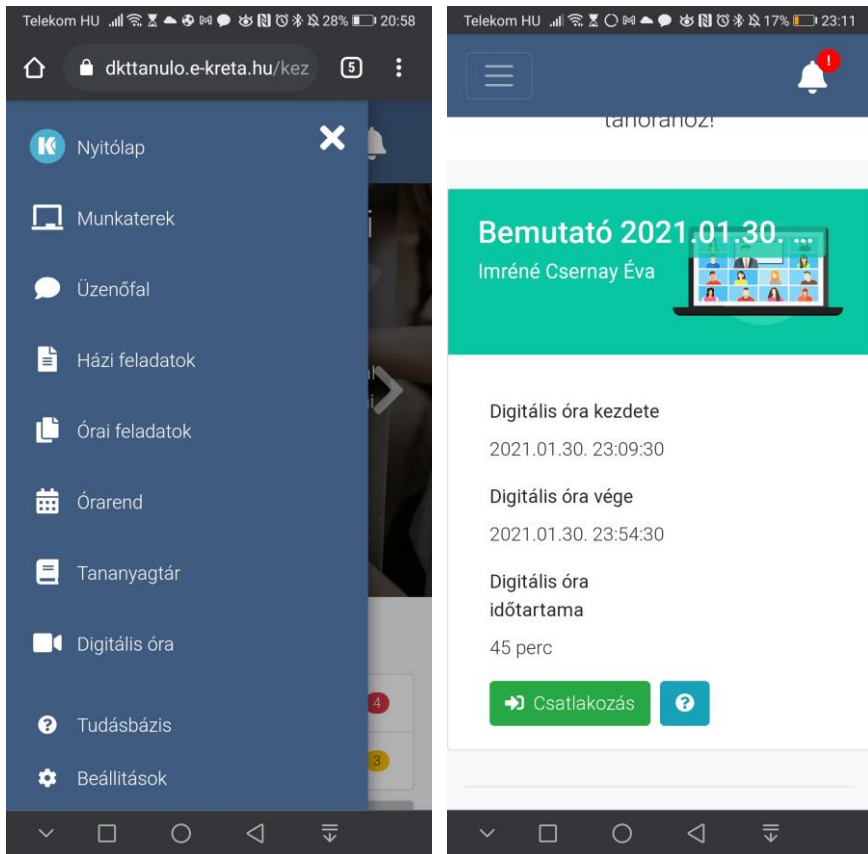

## ← Intézmények

Keresés...

„Pillich Ferenc Akadémia” Szakképző Iskola  
Simontornya pillich

A Térségi Általános Iskola, Szakközépiskola

Telekom HU 28% 20:57

## ← Intézmények

Keresés... 030136

Esterházy Móric Nyelvoktató Német  
Nemzetiségi Általános Iskola  
Csákvár klik030136001

Telefonunk képernyőjének jobb alsó sorában található a Továbbiak lehetőséget, melyre kattintva elérjük az alkalmazás menüjét. Itt Kollaboráció Tér- ként találjuk a választandó opciót. Koppintsunk rá, majd a megjelenő oldalon válasszuk a Belépés a Kollaborációs Térbe lehetőséget. Itt már láthatjuk, ha elindult az értekezlet, s hasonlóan a számítógéphez tudunk is csatlakozni.

A Csatlakozás gombra kattintva elindul a Cisco Webex Meetings alkalmazás. Engedélykérés után az applikációban megjelenik a Csatlakozás gomb, melyre koppintva bejutunk az értekezletbe. Első bejelentkezéskor a Webex alkalmazás kéri a megjelenítendő nevünket illetve e-mail címünket.