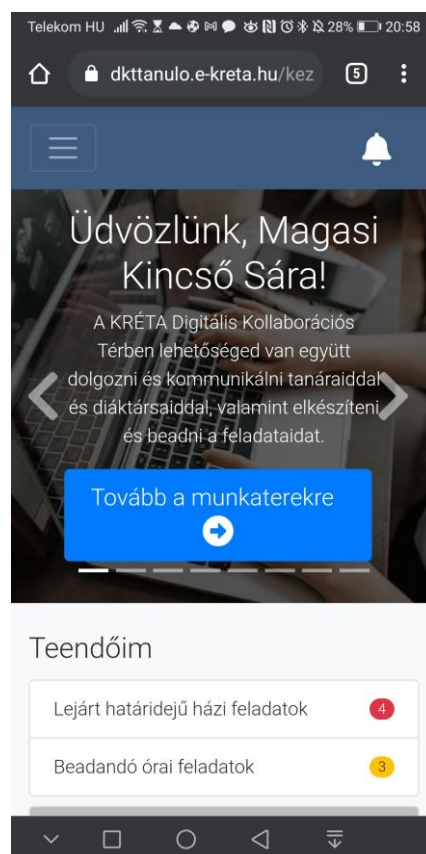

## Csatlakozás Digitális órához Androidos telefonról

A legújabb KRÉTA Tanulóknak androidos alkalmazásban elérhető a DKT, így a digitális óra is Androidos telefonokon.

Ehhez telepíteni kell a Cisco Webex Meeting nevű alkalmazást és a legújabb KRÉTA Tanulóknak alkalmazást telefonunkra.

## ← Intézmények

Keresés...

„Pillich Ferenc Akadémia” Szakképző Iskola  
Simontornya pillich

A Térségi Általános Iskola, Szakközépiskola

Telekom HU 28% 20:57

## ← Intézmények

Keresés... 030136

Esterházy Móric Nyelvoktató Német  
Nemzetiségi Általános Iskola  
Csákvár klik030136001

Telefonunk képernyőjének jobb alsó sorában található a Továbbiak lehetőséget, melyre kattintva elérjük az alkalmazás menüjét. Itt Kollaboráció Tér- ként találjuk a választandó opciót. Koppintsunk rá, majd a megjelenő oldalon válasszuk a Belépés a Kollaborációs Térbe lehetőséget. Itt már láthatjuk, ha elindult az értekezlet, s hasonlóan a számítógéphez tudunk is csatlakozni.